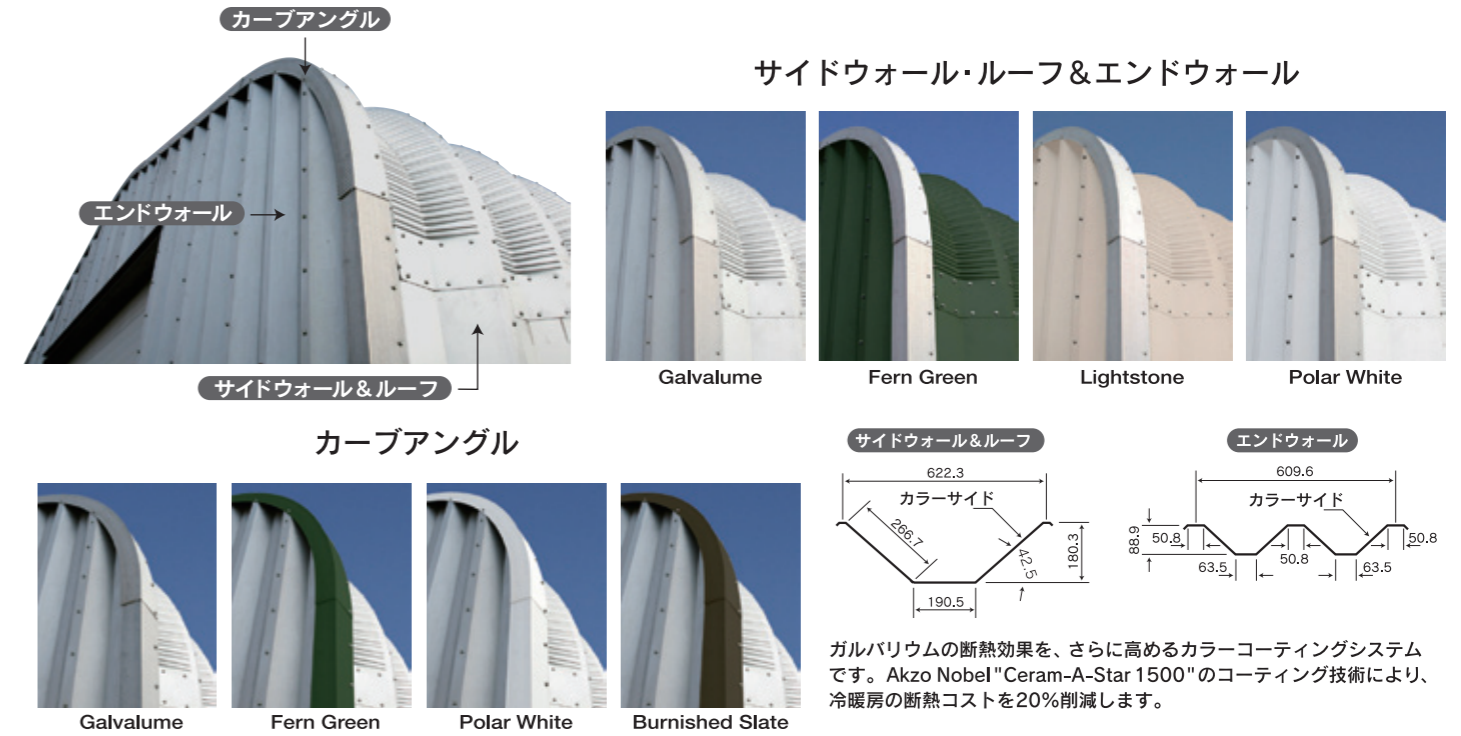

Color Guide カラーガイド (オプション設定)