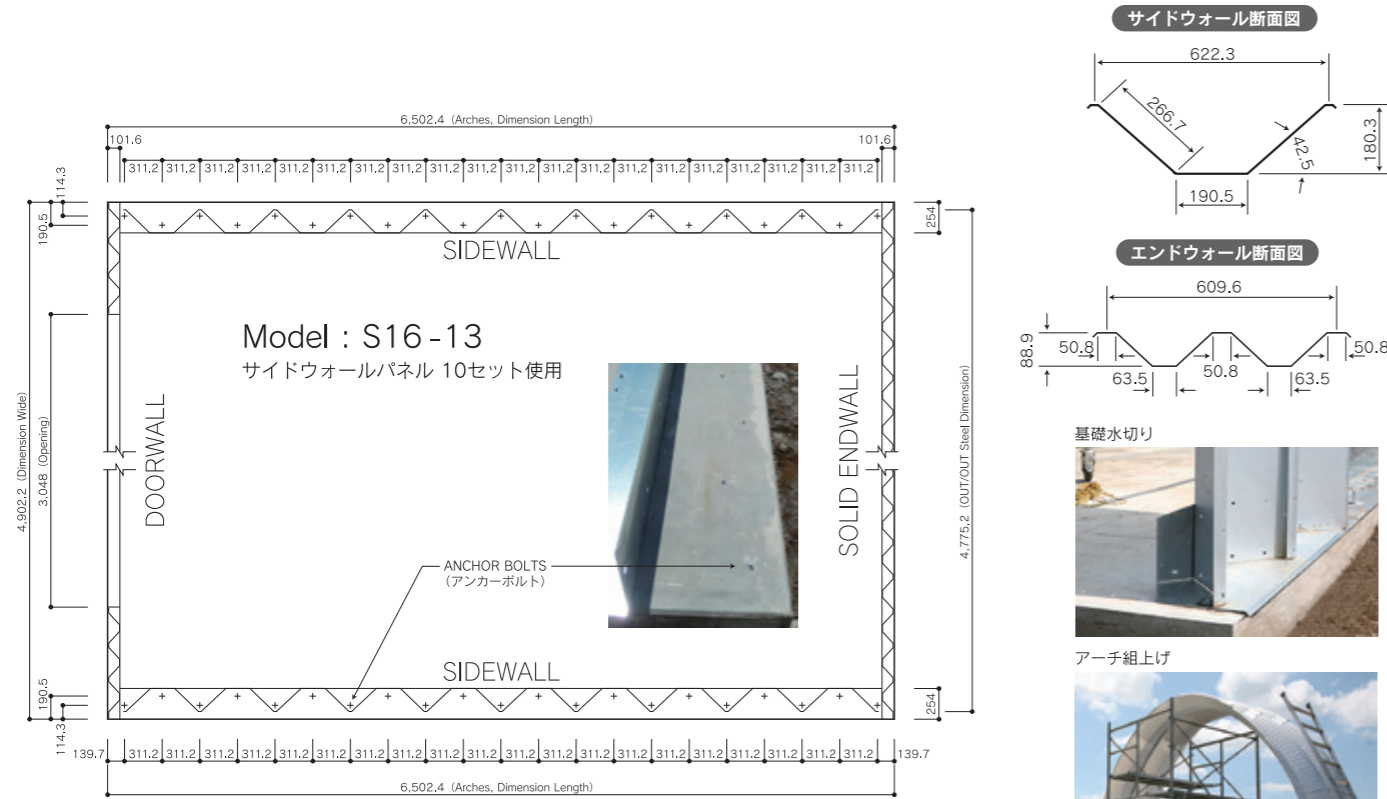

Model-S

本体内部を無駄なく有効的に活用出来るメリットと、アメリカとは異なり日本の限られた敷地内でも適応するサイズバリエーションは、各モデルの中でも比較にならない程のフレキシビリティを誇るModel-S。建築地にあわせて、幅広いガレージングスタイルが提案可能なマルチモデル。

Model-Q

半円状で機能美にも優れたModel-Q。この形状の発祥は1941年と歴史が古く、当時は軍事用の大型機械の格納や簡易的な避難所として設計し、現在でも航空機の格納庫やアメリカの中でも厳しい気象条件の土地などで活躍しております。アーチシェルフラグメントの強度が最も強いドームシェルターモデル。

Model-A

アメリカンスチールズパン社で、最も新しいモデルがこのModel-A。側壁から傾斜になっている構造は、主に上からの荷重や衝撃に耐える目的として設計された高積雪耐荷重仕様。その為、日本の降雪地域などにおいても活躍が期待出来るレジスタンスモデル。

Example 基礎図面例

※図面の寸法表記は、インチ単位をミリメートルに換算しているため小数点以下一桁を表記しています。
※下記、サイズガイドの規格寸法はガレージ本体外回りのサイズです。基礎面積は、サイドウォールの基礎水切りの寸法と、ガレージ前後のエンドウォール取り付けのための寸法が必要です。